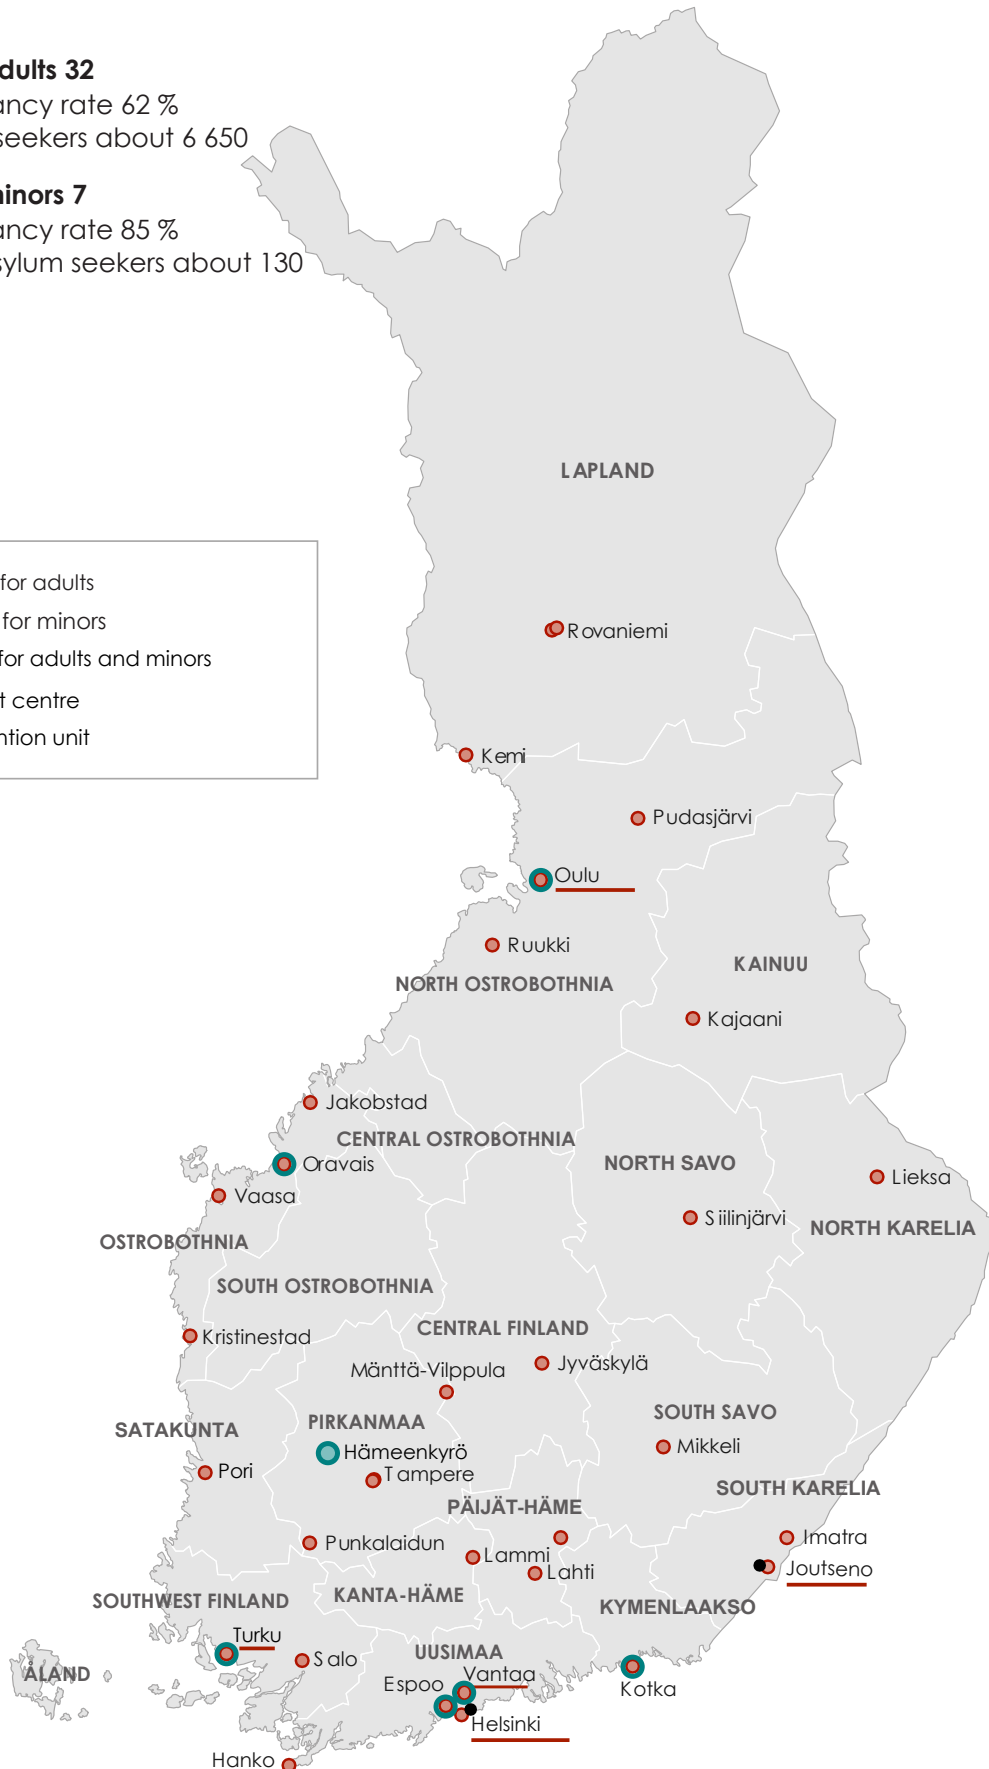

Central Finland

Jyväskylä

Kanta-Häme

Lammi
Kainuu
Kajaani

Lapland

Kemi (closure 31.12.2020)
Rovaniemi

Kymenlaakso

Kotka

North Karelia

Lieksa (closure 31.12.2020)

North Ostrobothnia

Oulu
Pudasjärvi (closure 30.11.2020)
Ruukki

North Savo

Siilinjärvi (closure 31.12.2020)

Ostrobothnia

Kristinestad
Oravais
Jakobstad
Vaasa

Pirkanmaa

Hämeenkyrö
Mänttä-Vilppula
(closure 31.12.2020)

Punkalaidun
(closure 31.12.2020)

Tampere

Päijät-Häme

Lahti

Satakunta

Pori

South Karelia

Imatra
Joutseno

South Savo

Mikkeli

Southwest Finland

Salo
Turku

Uusimaa

Espoo
Hanko (closure 31.12.2020)
Helsinki
Vantaa