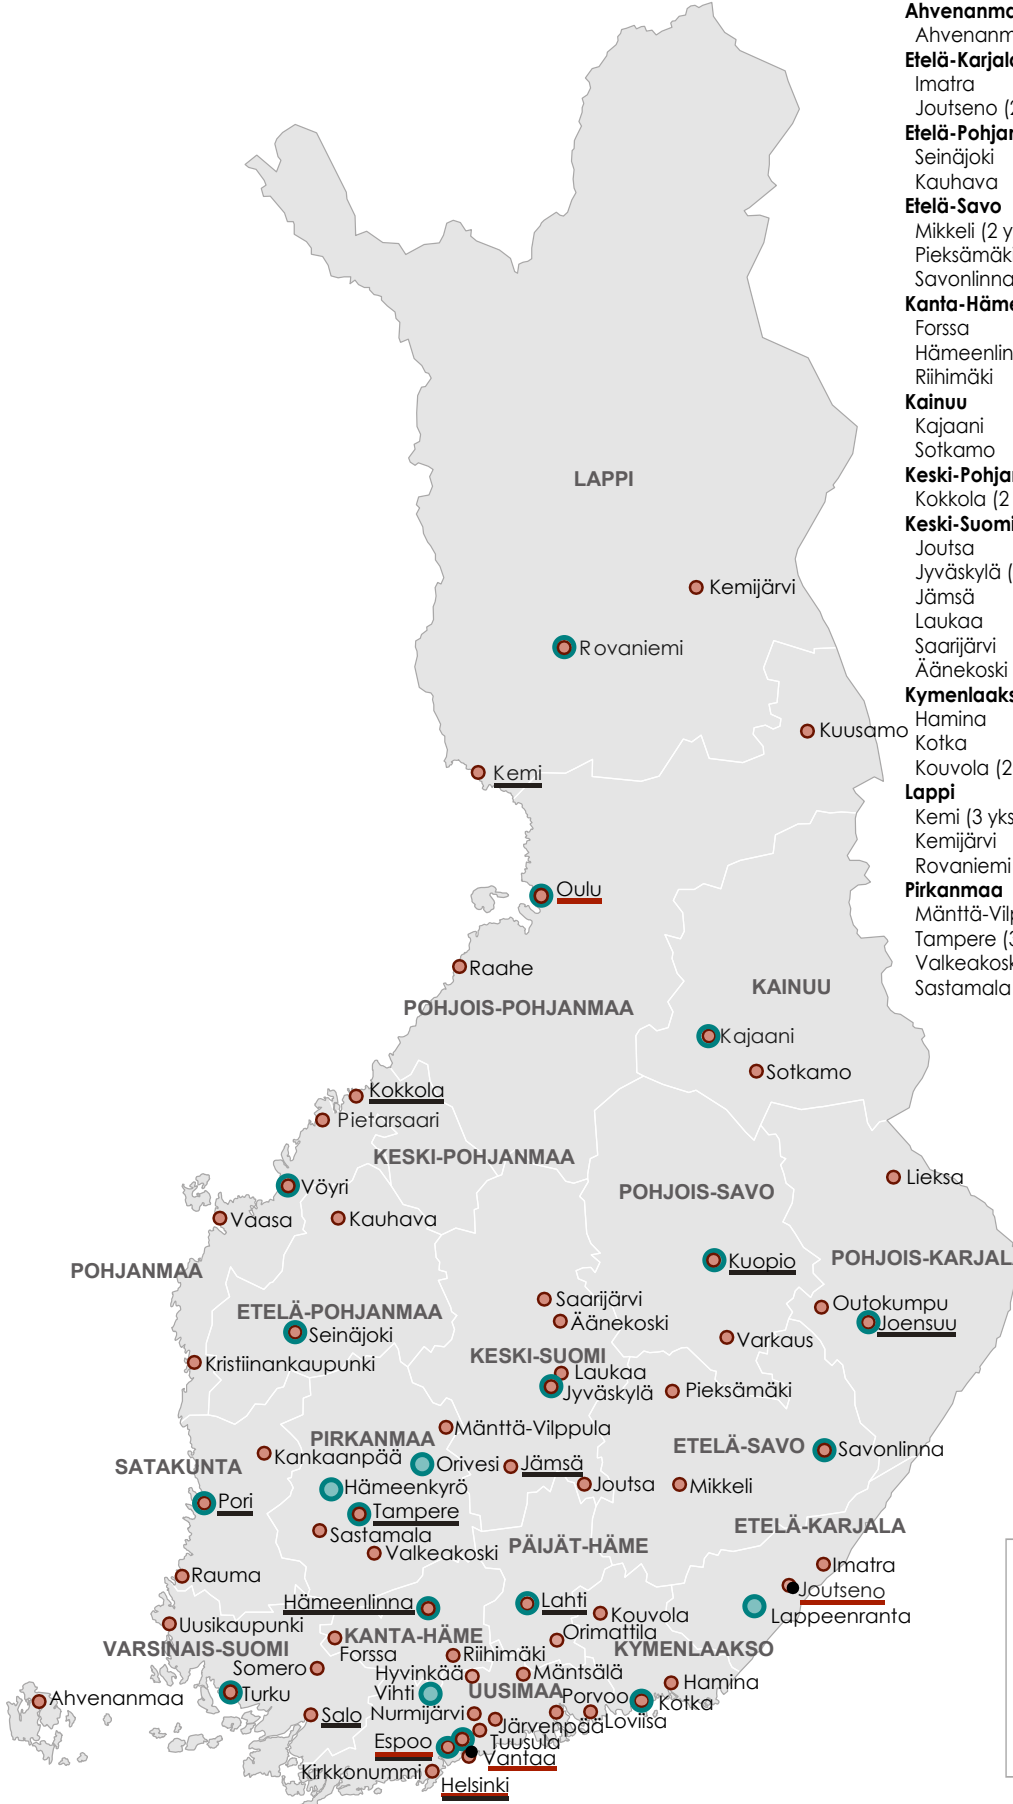

VASTAANOTTOKESKUKSET

Toiminnassa 86 aikuisyksikköä, 24 alaikäisyksikköä ja 2 säiliötä
22.3.2024

Maahanmuuttovirasto
Migrationsverket
Finnish Immigration Service

Ahvenanmaa

Ahvenanmaa

Etelä-Karjala

Imatra
Joutseno (2 yksikköä)

Etelä-Pohjanmaa

Seinäjoki
Kauhava

Etelä-Savo

Mikkeli (2 yksikköä)
Pieksämäki (2 yksikköä)
Savonlinna

Kanta-Häme

Forssa
Hämeenlinna (3 yksikköä)
Riihimäki

Kainuu

Kajaani
Sotkamo

Keski-Pohjanmaa

Kokkola (2 yksikköä)

Keski-Suomi

Joutsa
Jyväskylä (2 yksikköä)
Jämsä

Kymenlaakso

Laukaa
Saarijärvi
Äänekoski
Hamina
Kotka
Kouvola (2 yksikköä)

Lappi

Kemi (3 yksikköä)
Kemijärvi
Rovaniemi (2 yksikköä)

Pirkanmaa

Mänttä-Vilppula
Tampere (3 yksikköä)
Valkeakoski
Sastamala

Pohjanmaa

Kristiinankaupunki
Vöyri
Pietarsaari
Vaasa

Pohjois-Karjala

Joensuu (3 yksikköä)
Lieksa

Pohjois-Pohjanmaa

Outokumpu
Oulu

Pohjois-Savo

Kuusamo
Raahel

Päijät-Häme

Kuopio (3 yksikköä)
Varkaus
Lahti (3 yksikköä)
Orimattila

Satakunta

Kankaanpää
Pori
Rauma

Uusimaa

Espoo (3 yksikköä)
Helsinki (2 yksikköä)
Hyvinkää
Järvenpää
Kirkkonummi
Loviisa
Mäntsälä
Nurmijärvi
Porvoo
Vantaa (2 yksikköä)
Tuusula

Varsinais-Suomi

Salo (2 yksikköä)
Somero
Turku
Uusikaupunki

Alaikäisyksiköt

Espoo (3 yksikköä)
Kotka
Lahti
Lappeenranta
Hämeenkyrö
Hämeenlinna
Joensuu
Jyväskylä
Kajaani
Kotka
Kuopio
Orivesi
Oulu
Pori
Rovaniemi
Savonlinna
Seinäjoki
Vantaa
Vihti
Vöyri
Tampere
Turku (2 yksikköä)

- Aikuisyksikkö
- Alaikäisyksikkö
- Yksityismajoituspalvelupiste
- Oulu Aikuis- ja alaikäisyksikkö
- Transif-keskus
- Säilöönottoyksikkö