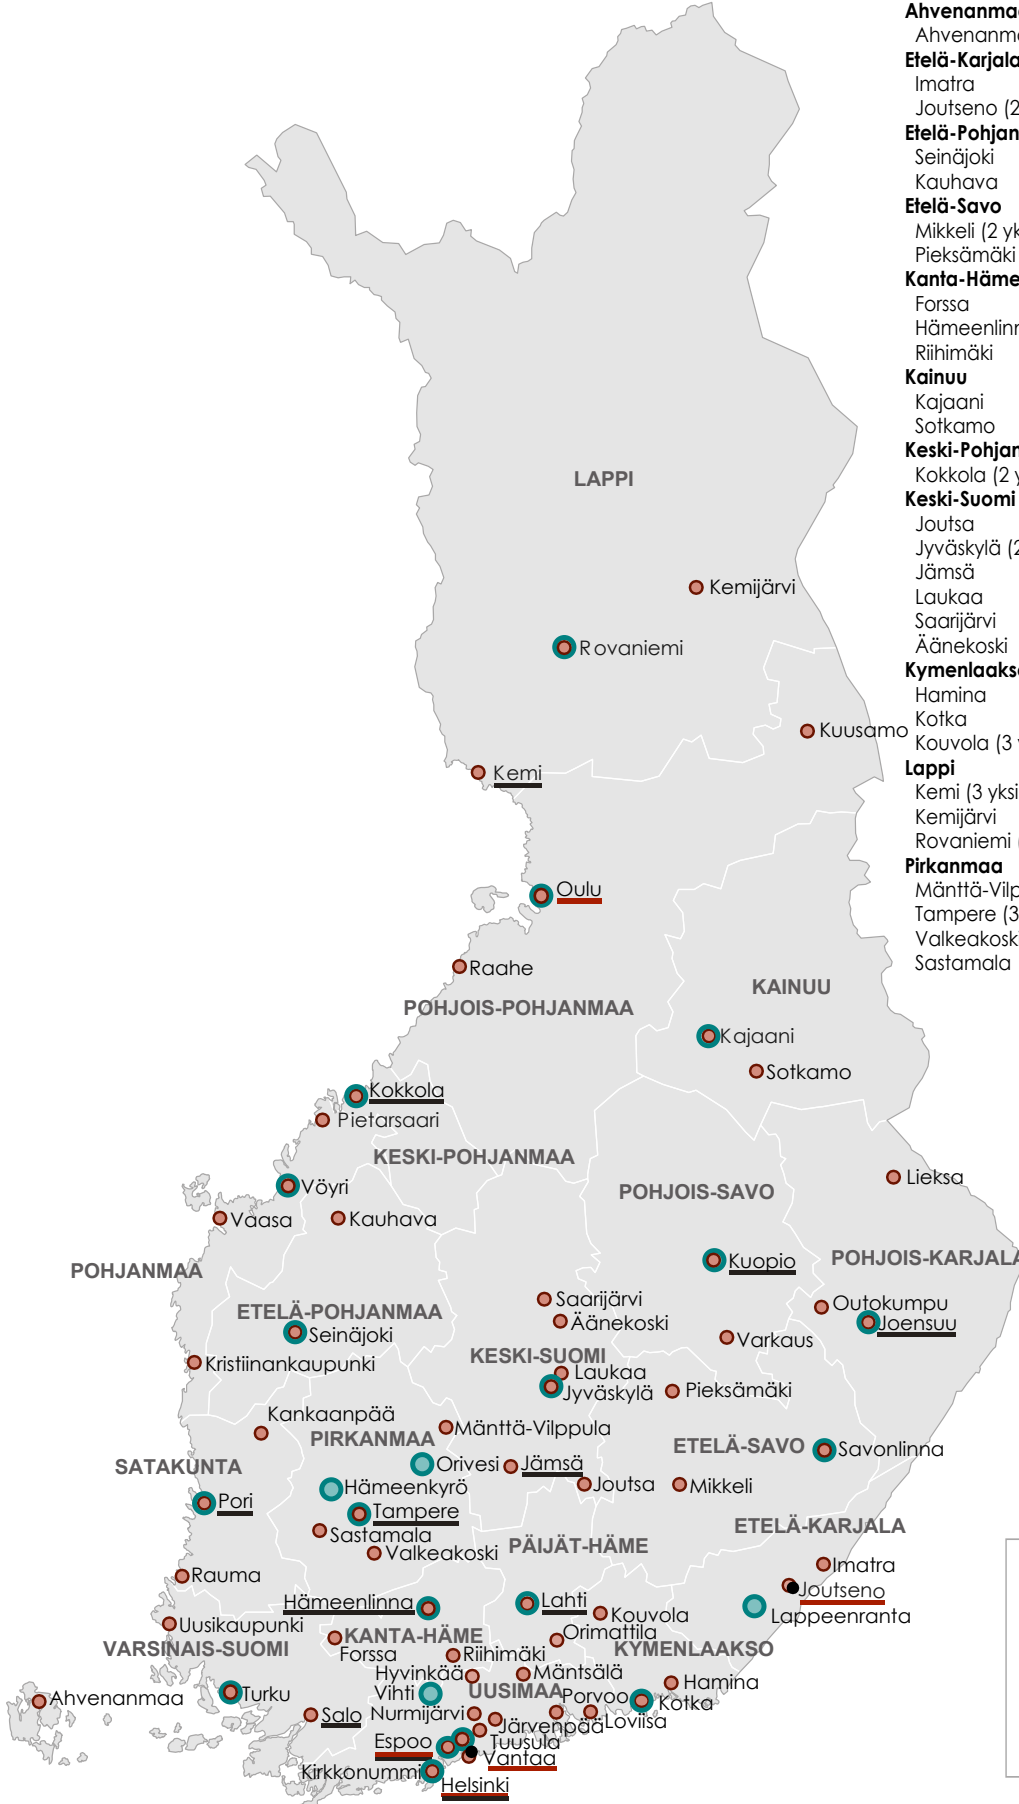

VASTAANOTTOKESKUKSET

Toiminnassa 84 aikuisyksikköä, 25 alaikäisyksikköä ja 2 säiliötä
26.4.2024

Maahanmuuttovirasto
Migrationsverket
Finnish Immigration Service

Ahvenanmaa

Ahvenanmaa

Etelä-Karjala

Imatra

Joutseno (2 yksikköä)

Etelä-Pohjanmaa

Seinäjoki

Kauhava

Etelä-Savo

Mikkeli (2 yksikköä)

Pieksämäki (2 yksikköä)

Kanta-Häme

Forssa

Hämeenlinna (3 yksikköä)

Riihimäki

Kainuu

Kajaani

Sotkamo

Keski-Pohjanmaa

Kokkola (2 yksikköä)

Keski-Suomi

Joutsa

Jyväskylä (2 yksikköä)

Jämsä

Laukaa

Saarjärvi

Äänekoski

Kymenlaakso

Hamina

Kotka

Kouvola (3 yksikköä)

Lappi

Kemi (3 yksikköä)

Kemijärvi

Rovaniemi (2 yksikköä)

Pirkanmaa

Mänttä-Vilppula

Tampere (3 yksikköä)

Valkeakoski

Sastamala

Pohjanmaa

Kristiinankaupunki

Vöyri

Pietarsaari

Vaasa

Pohjois-Karjala

Joensuu (3 yksikköä)

Lieksa

Outokumpu

Pohjois-Pohjanmaa

Oulu

Kuusamo

Raahе

Pohjois-Savo

Kuopio (3 yksikköä)

Varkaus

Päijät-Häme

Lahti (3 yksikköä)

Orimattila

Satakunta

Kankaanpää

Pori

Rauma

Uusimaa

Espoo (3 yksikköä)

Helsinki (2 yksikköä)

Hyvinkää

Järvenpää

Kirkkonummi

Loviisa

Mäntsälä

Nurmijärvi

Porvoo

Vantaa (2 yksikköä)

Tuusula

Varsinais-Suomi

Salo (2 yksikköä)

Turku

Uusikaupunki

Alaikäisyksiköt

Espoo (3 yksikköä)

Lahti

Lappeenranta

Hämeenkyrö

Hämeenlinna

Joensuu

Jyväskylä

Kajaani

Kotka

Kokkola

Kirkkonummi

Kuopio

Orivesi

Oulu

Pori

Rovaniemi

Savonlinna

Seinäjoki

Vantaa

Vihti

Vöyri

Tampere

Turku

Aikuisyksikkö

Alaikäisyksikkö

Yksityismajoituspalvelupiste

Oulu Aikuis- ja alaikäisyksikkö

Transit-keskus

Säilöönottoyksikkö