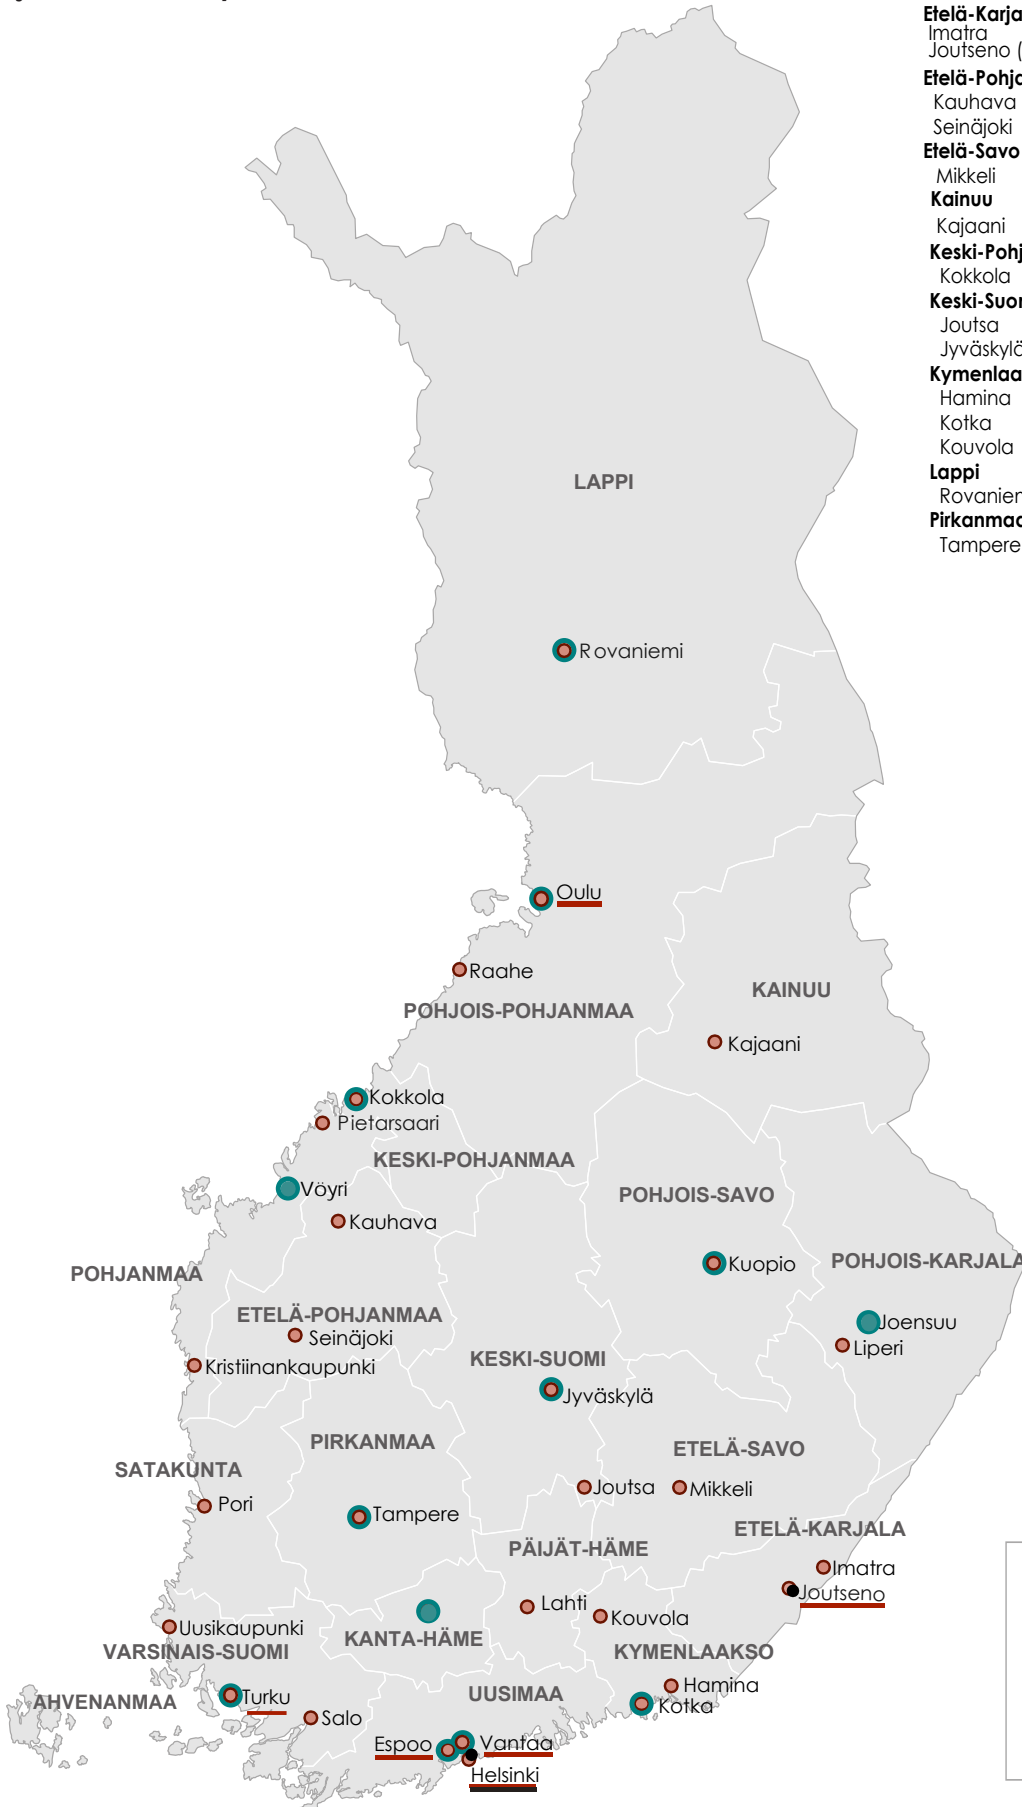

**Etelä-Pohjanmaa**  
Kauhava  
Seinäjoki

**Etelä-Savo**  
Mikkeli

**Kainuu**  
Kajaani

**Keski-Pohjanmaa**  
Kokkola

**Keski-Suomi**  
Joutsa  
Jyväskylä

**Kymenlaakso**  
Hamina  
Kotka  
Kouvola

**Lappi**  
Rovaniemi

**Pirkanmaa**  
Tampere

**Pohjanmaa**  
Kristiinankaupunki  
Pietarsaari

**Pohjois-Karjala**  
Liperi

**Pohjois-Pohjanmaa**  
Oulu  
Raahе

**Pohjois-Savo**  
Kuopio

**Päijät-Häme**  
Lahti

**Satakunta**  
Pori

**Uusimaa**  
Espoo (2 yksikköä)  
Helsinki (2 yksikköä)  
Vantaa

**Varsinais-Suomi**  
Salo  
Turku  
Uusikaupunki

## Alaikäisyksiköt

Espoo  
Hämeenlinna  
Joensuu  
Jyväskylä  
Kokkola  
Kotka  
Kuopio  
Oulu  
Rovaniemi  
Tampere  
Turku  
Vantaa  
Vöyri

- Aikuisyksikkö
- Alaikäisyksikkö
- Yksityismajoituspalvelupiste
- Aikuis- ja alaikäisyksikkö
- Oulu Transit-keskus
- Säilöönottoyksikkö