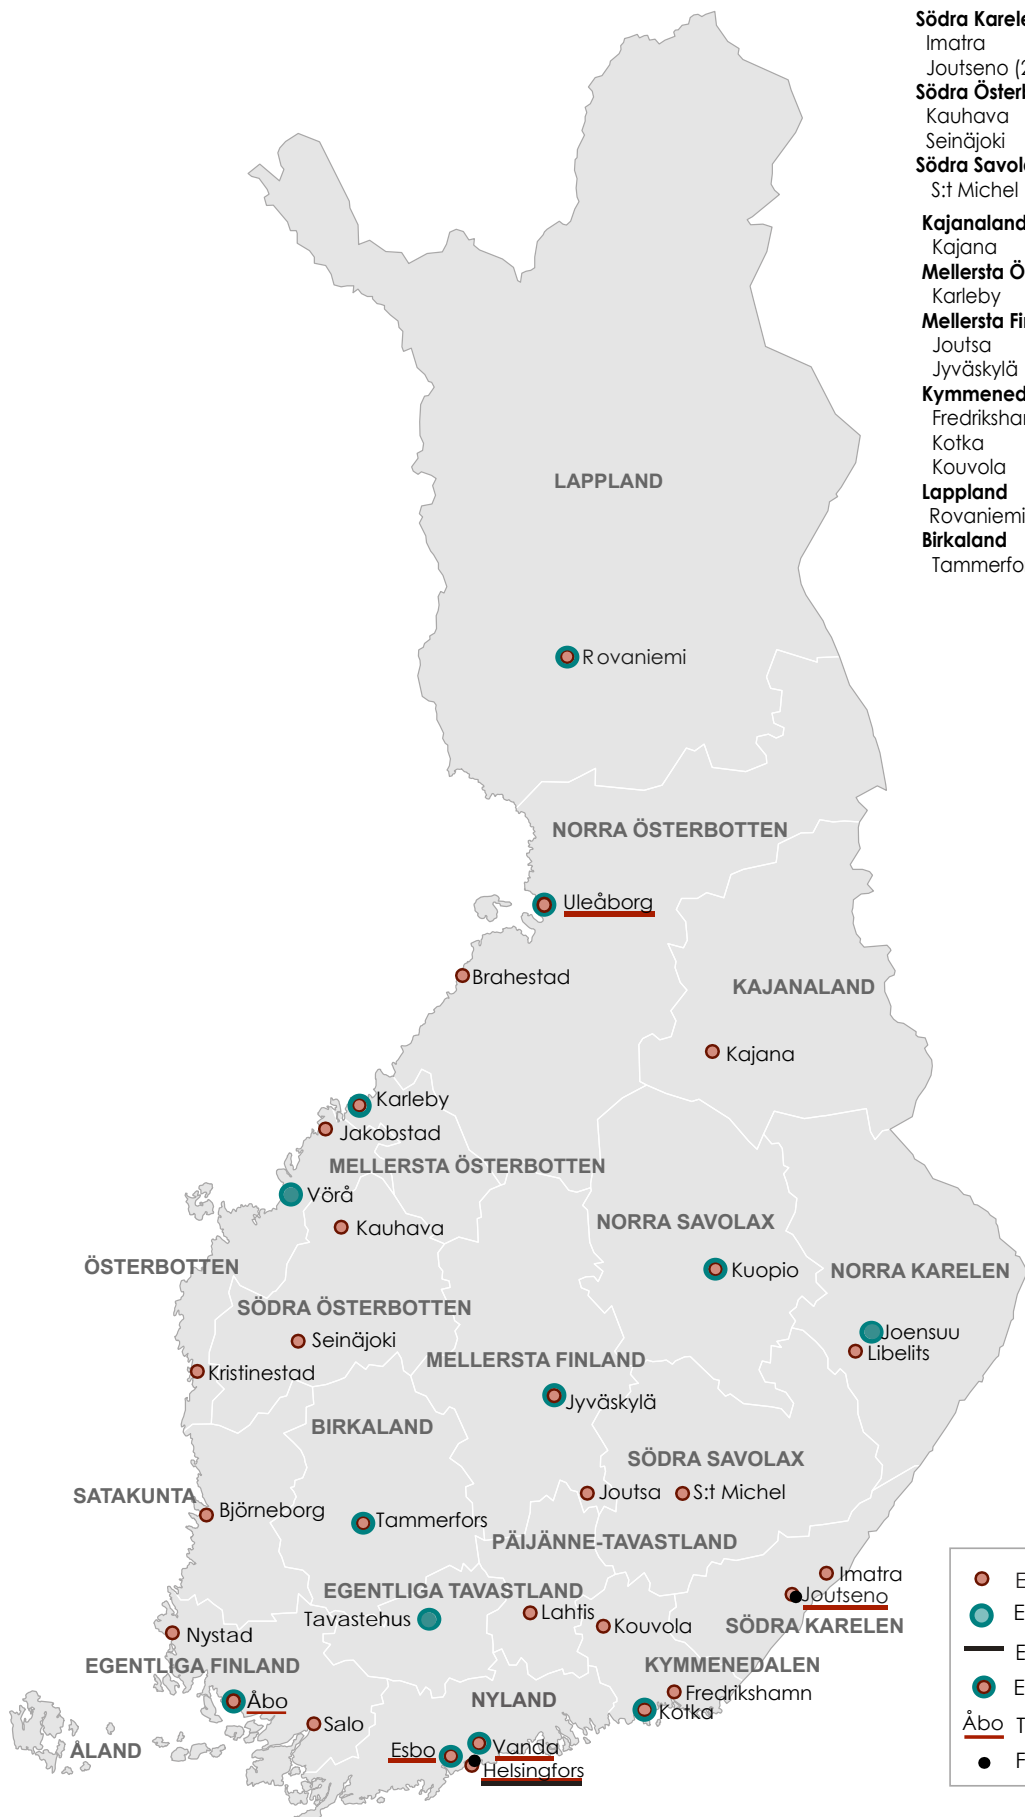

MOTTAGNINGSENHETER 1.4.2026

30 enheter för vuxna, 13 enheter för minderåriga och 2 förvarsenheter

Maahanmuuttovirasto
Migrationsverket
Finnish Immigration Service

Södra Karelen
Imatra
Joutseno (2 enheter)
Södra Österbotten
Kauhava
Seinäjoki
Södra Savolax
S:t Michel
Kajanaland
Kajana
Mellersta Österbotten
Karleby
Mellersta Finland
Joutsa
Jyväskylä
Kymmenedalen
Fredrikshamn
Kotka
Lappland
Rovaniemi
Birkaland
Tammerfors

Österbotten
Jakobstad
Kristinestad
Norra Karelen
Libelits
Norra Österbotten
Brahestad
Uleåborg
Norra Savolax
Kuopio
Päijänne-Tavastland
Lahtis
Satakunta
Björneborg
Nyland
Esbo (2 enheter)
Helsingfors (2 enheter)
Vanda
Egentliga Finland
Nystad
Salo
Åbo

Enheterna för minderåriga
Esbo
Kotka
Nyslott
Tammerfors
Tavastehus
Joensuu
Jyväskylä
Kuopio
Rovaniemi
Uleåborg
Vanda
Vörå
Åbo

- Enhet för vuxna
- Enhet för minderåriga
- Enhet för enskild inkvartering
- Enhet för vuxna och minderåriga
- Åbo Transit-enhet
- Förvarsenhet