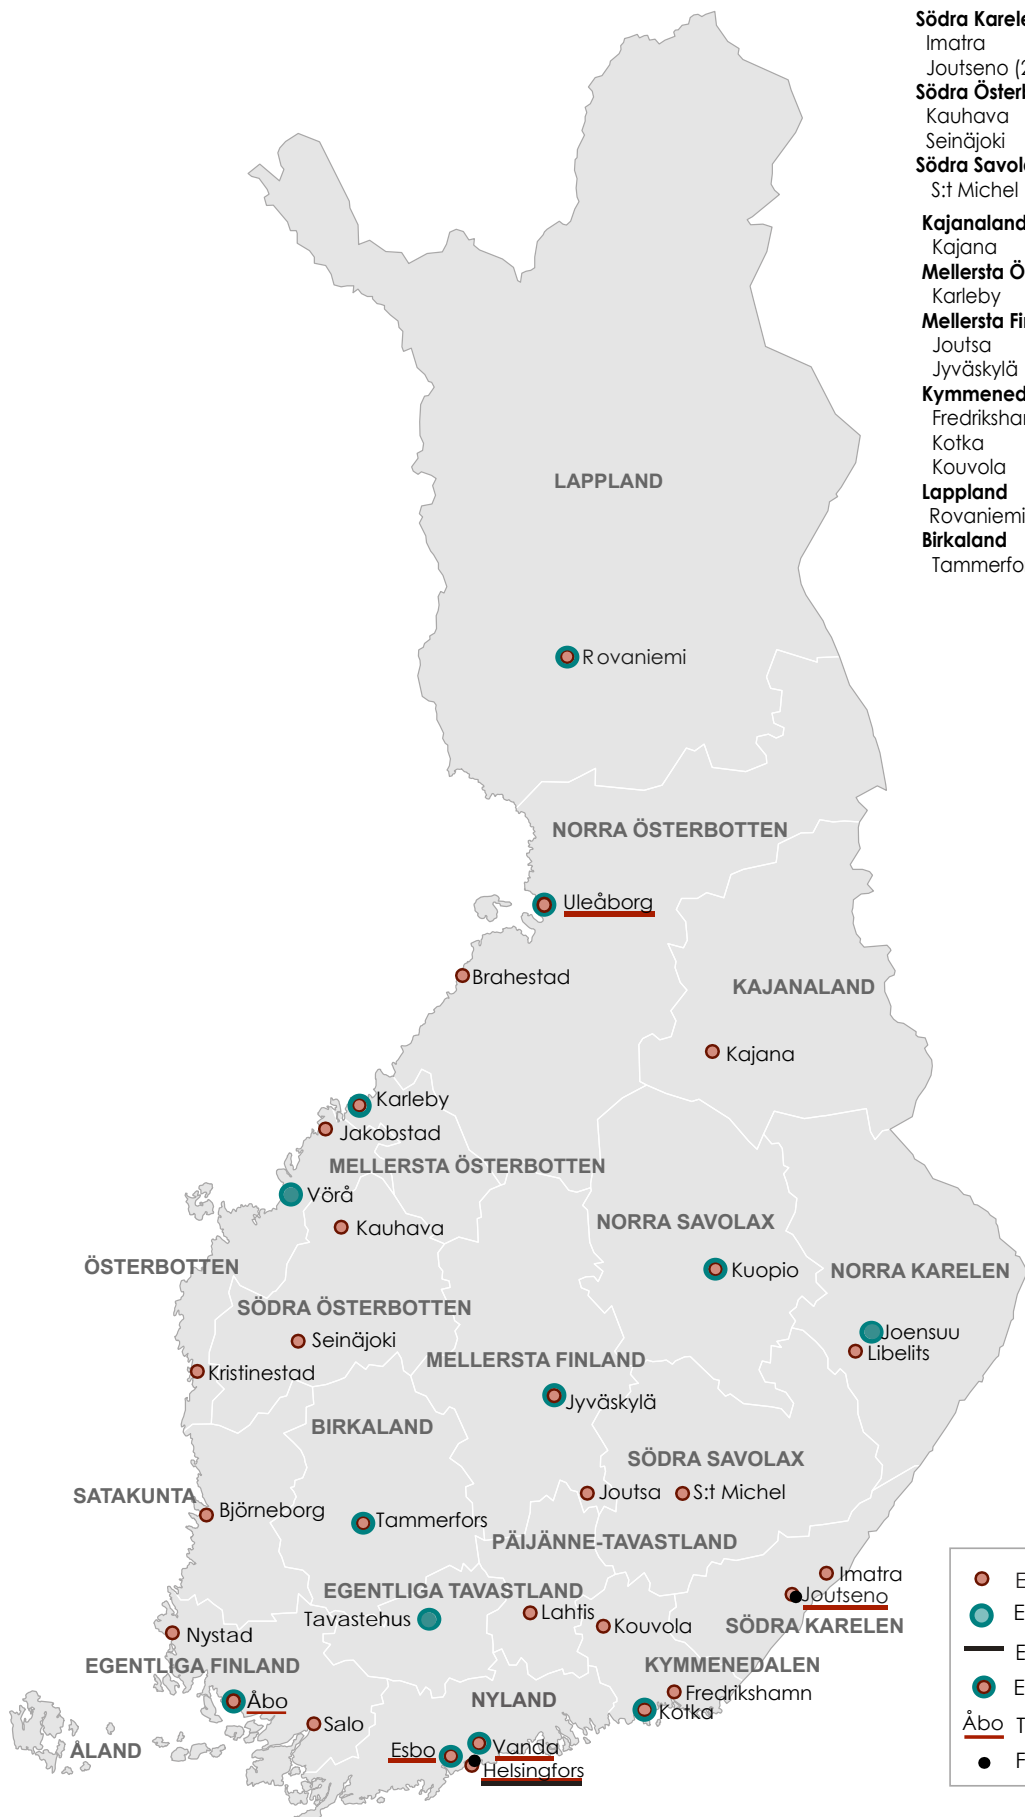

MOTTAGNINGSENHETER 1.5.2026

30 enheter för vuxna, 13 enheter för minderåriga och 2 förvarsenheter

Maahanmuuttovirasto
Migrationsverket
Finnish Immigration Service

Södra Karelen
Imatra
Joutseno (2 enheter)
Södra Österbotten
Kauhava
Seinäjoki
Södra Savolax
S:t Michel
Kajanaland
Kajana
Mellersta Österbotten
Karleby
Mellersta Finland
Joutsa
Jyväskylä
Kymmenedalen
Fredrikshamn
Kotka
Kouvola
Lappland
Rovaniemi
Birkaland
Tammerfors

Österbotten
Jakobstad
Kristinestad
Norra Karelen
Libelits
Norra Österbotten
Brahestad
Uleåborg
Norra Savolax
Kuopio
Päijänne-Tavastland
Lahtis
Satakunta
Björneborg
Nyland
Esbo (2 enheter)
Helsingfors (2 enheter)
Vanda
Egentliga Finland
Nystad
Salo
Åbo

Enheterna för minderåriga
Esbo
Kotka
Nyslott
Tammerfors
Tavastehus
Joensuu
Jyväskylä
Kuopio
Rovaniemi
Uleåborg
Vanda
Vörå
Åbo

- Enhet för vuxna
- Enhet för minderåriga
- Enhet för enskild inkvartering
- Enhet för vuxna och minderåriga
- Åbo Transit-enhet
- Förvarsenhet