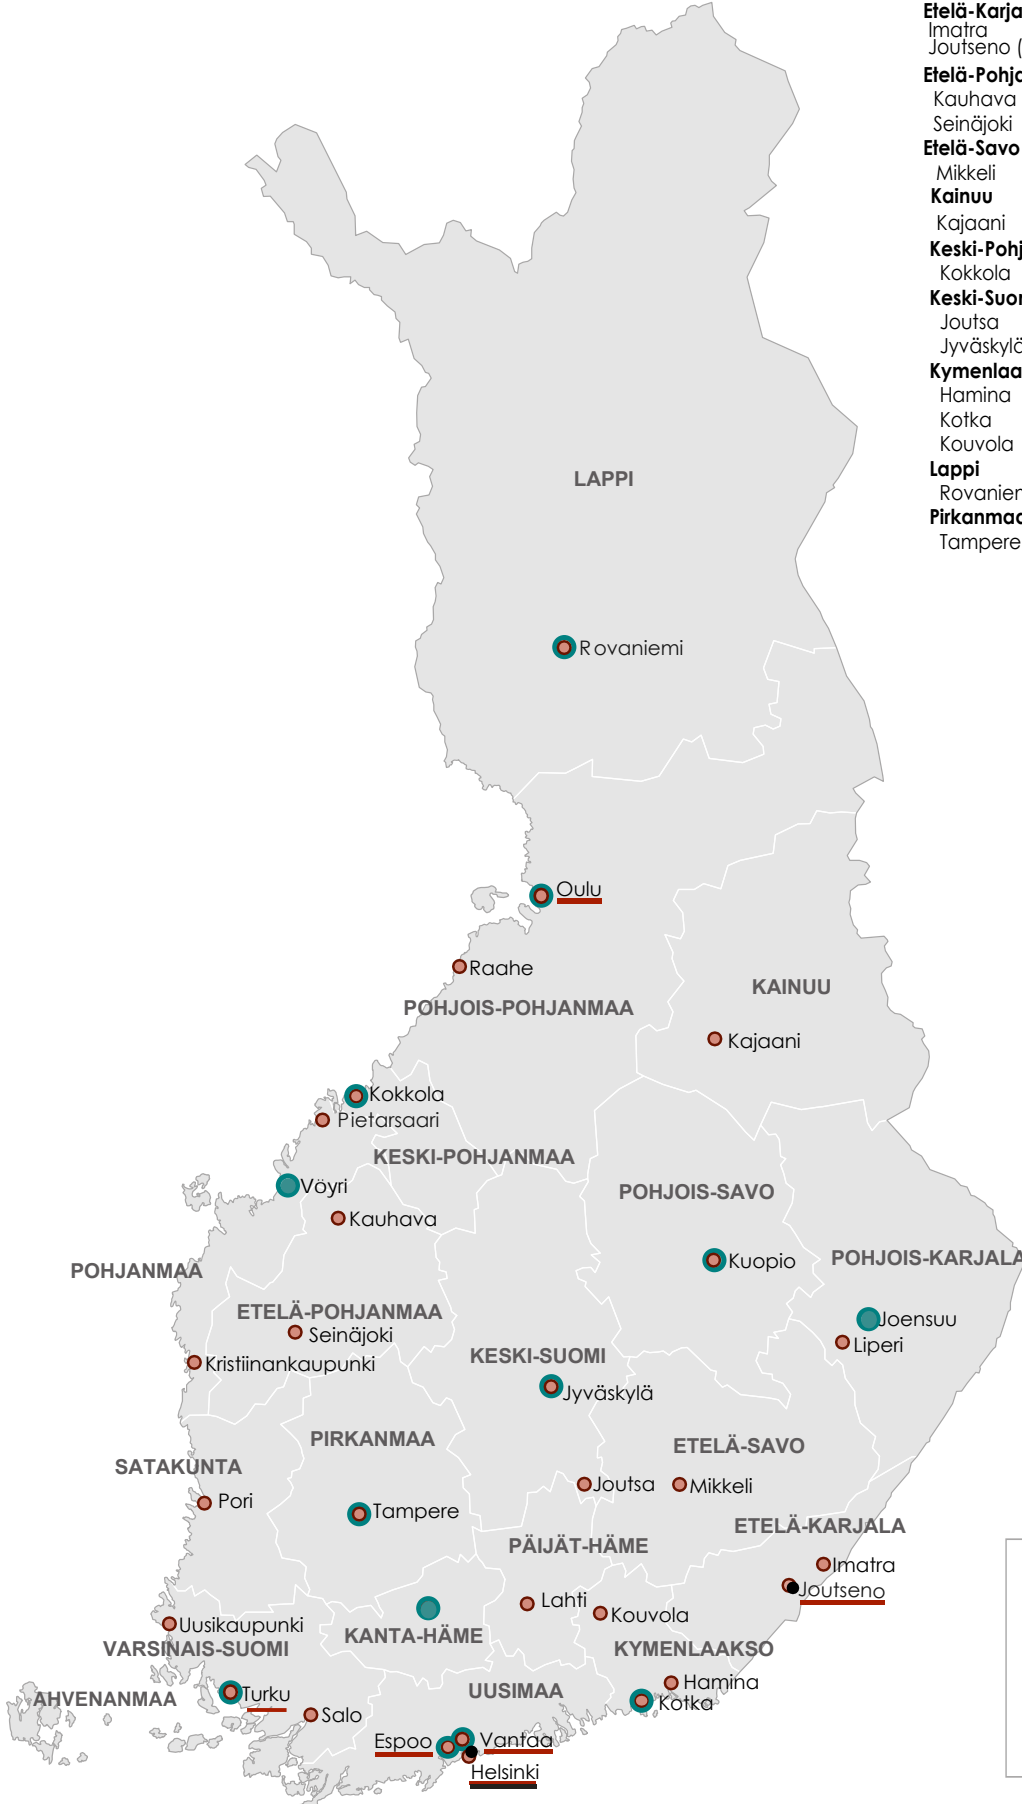

**Etelä-Pohjanmaa**  
Kauhava  
Seinäjoki

**Etelä-Savo**  
Mikkeli

**Kainuu**  
Kajaani

**Keski-Pohjanmaa**  
Kokkola

**Keski-Suomi**  
Joutsa  
Jyväskylä

**Kymenlaakso**  
Hamina  
Kotka  
Kouvola

**Lappi**  
Rovaniemi

**Pirkanmaa**  
Tampere

**Pohjanmaa**  
Kristiinankaupunki  
Pietarsaari

**Pohjois-Karjala**  
Liperi

**Pohjois-Pohjanmaa**  
Oulu  
Raahе

**Pohjois-Savo**  
Kuopio

**Päijät-Häme**  
Lahti

**Satakunta**  
Pori

**Uusimaa**  
Espoo (2 yksikköä)  
Helsinki (2 yksikköä)  
Vantaa

**Varsinais-Suomi**  
Salo  
Turku  
Uusikaupunki

## Alaikäisyksiköt

Espoo  
Hämeenlinna  
Joensuu  
Jyväskylä  
Kokkola  
Kotka  
Kuopio  
Oulu  
Rovaniemi  
Tampere  
Turku  
Vantaa  
Vöyri

- Aikuisyksikkö
- Alaikäisyksikkö
- Yksityismajoituspalvelupiste
- Aikuis- ja alaikäisyksikkö
- Oulu Transit-keskus
- Säilöönottoyksikkö