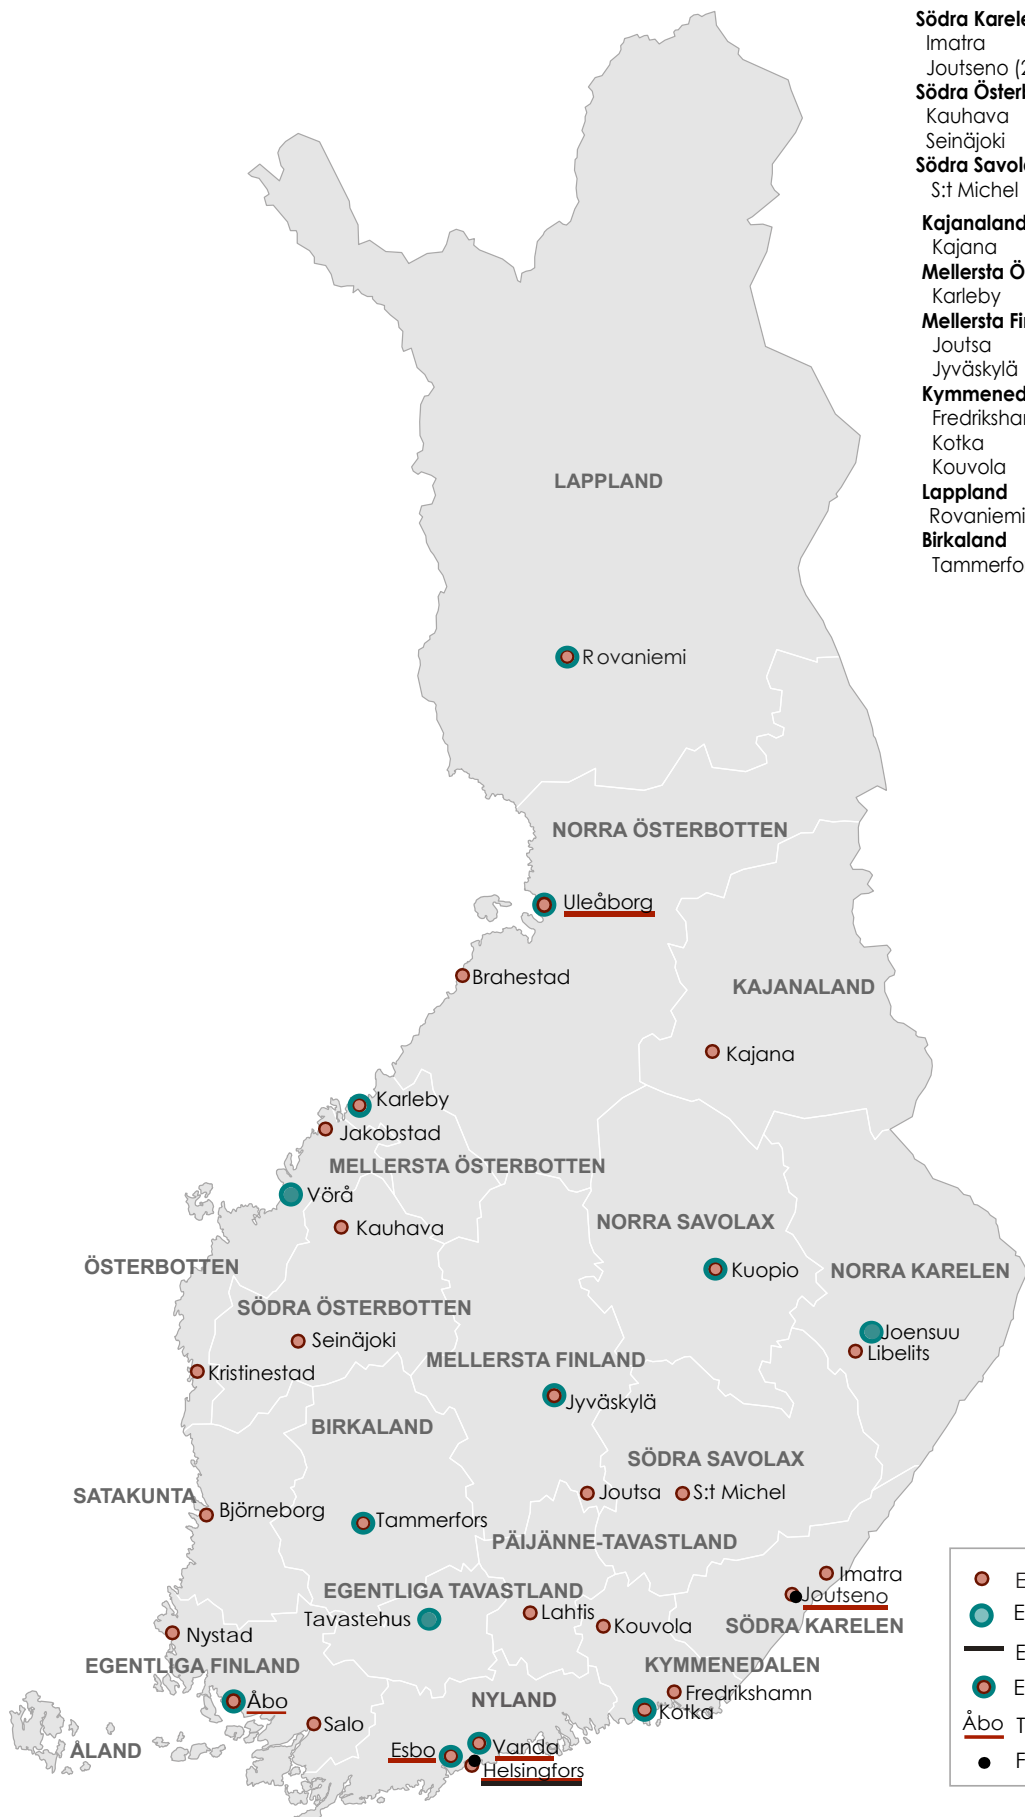

MOTTAGNINGSENHETER 1.6.2026

30 enheter för vuxna, 13 enheter för minderåriga och 2 förvarsenheter

Maahanmuuttovirasto
Migrationsverket
Finnish Immigration Service

Södra Karelen
Imatra
Joutseno (2 enheter)
Södra Österbotten
Kauhava
Seinäjoki
Södra Savolax
S:t Michel
Kajanaland
Kajana
Mellersta Österbotten
Karleby
Mellersta Finland
Joutsa
Jyväskylä
Kymmenedalen
Fredrikshamn
Kotka
Kouvola
Lappland
Rovaniemi
Birkaland
Tammerfors

Österbotten
Jakobstad
Kristinestad
Norra Karelen
Libelits
Norra Österbotten
Brahestad
Uleåborg
Norra Savolax
Kuopio
Päijänne-Tavastland
Lahtis
Satakunta
Björneborg
Nyland
Esbo (2 enheter)
Helsingfors (2 enheter)
Vanda
Egentliga Finland
Nystad
Salo
Åbo

Enheterna för minderåriga
Esbo
Kotka
Nyslott
Tammerfors
Tavastehus
Joensuu
Jyväskylä
Kuopio
Rovaniemi
Uleåborg
Vanda
Vörå
Åbo

- Enhet för vuxna
- Enhet för minderåriga
- Enhet för vuxna och minderåriga
- Enhet för enskild inkvartering
- Åbo Transit-enhet
- Förvarsenhet